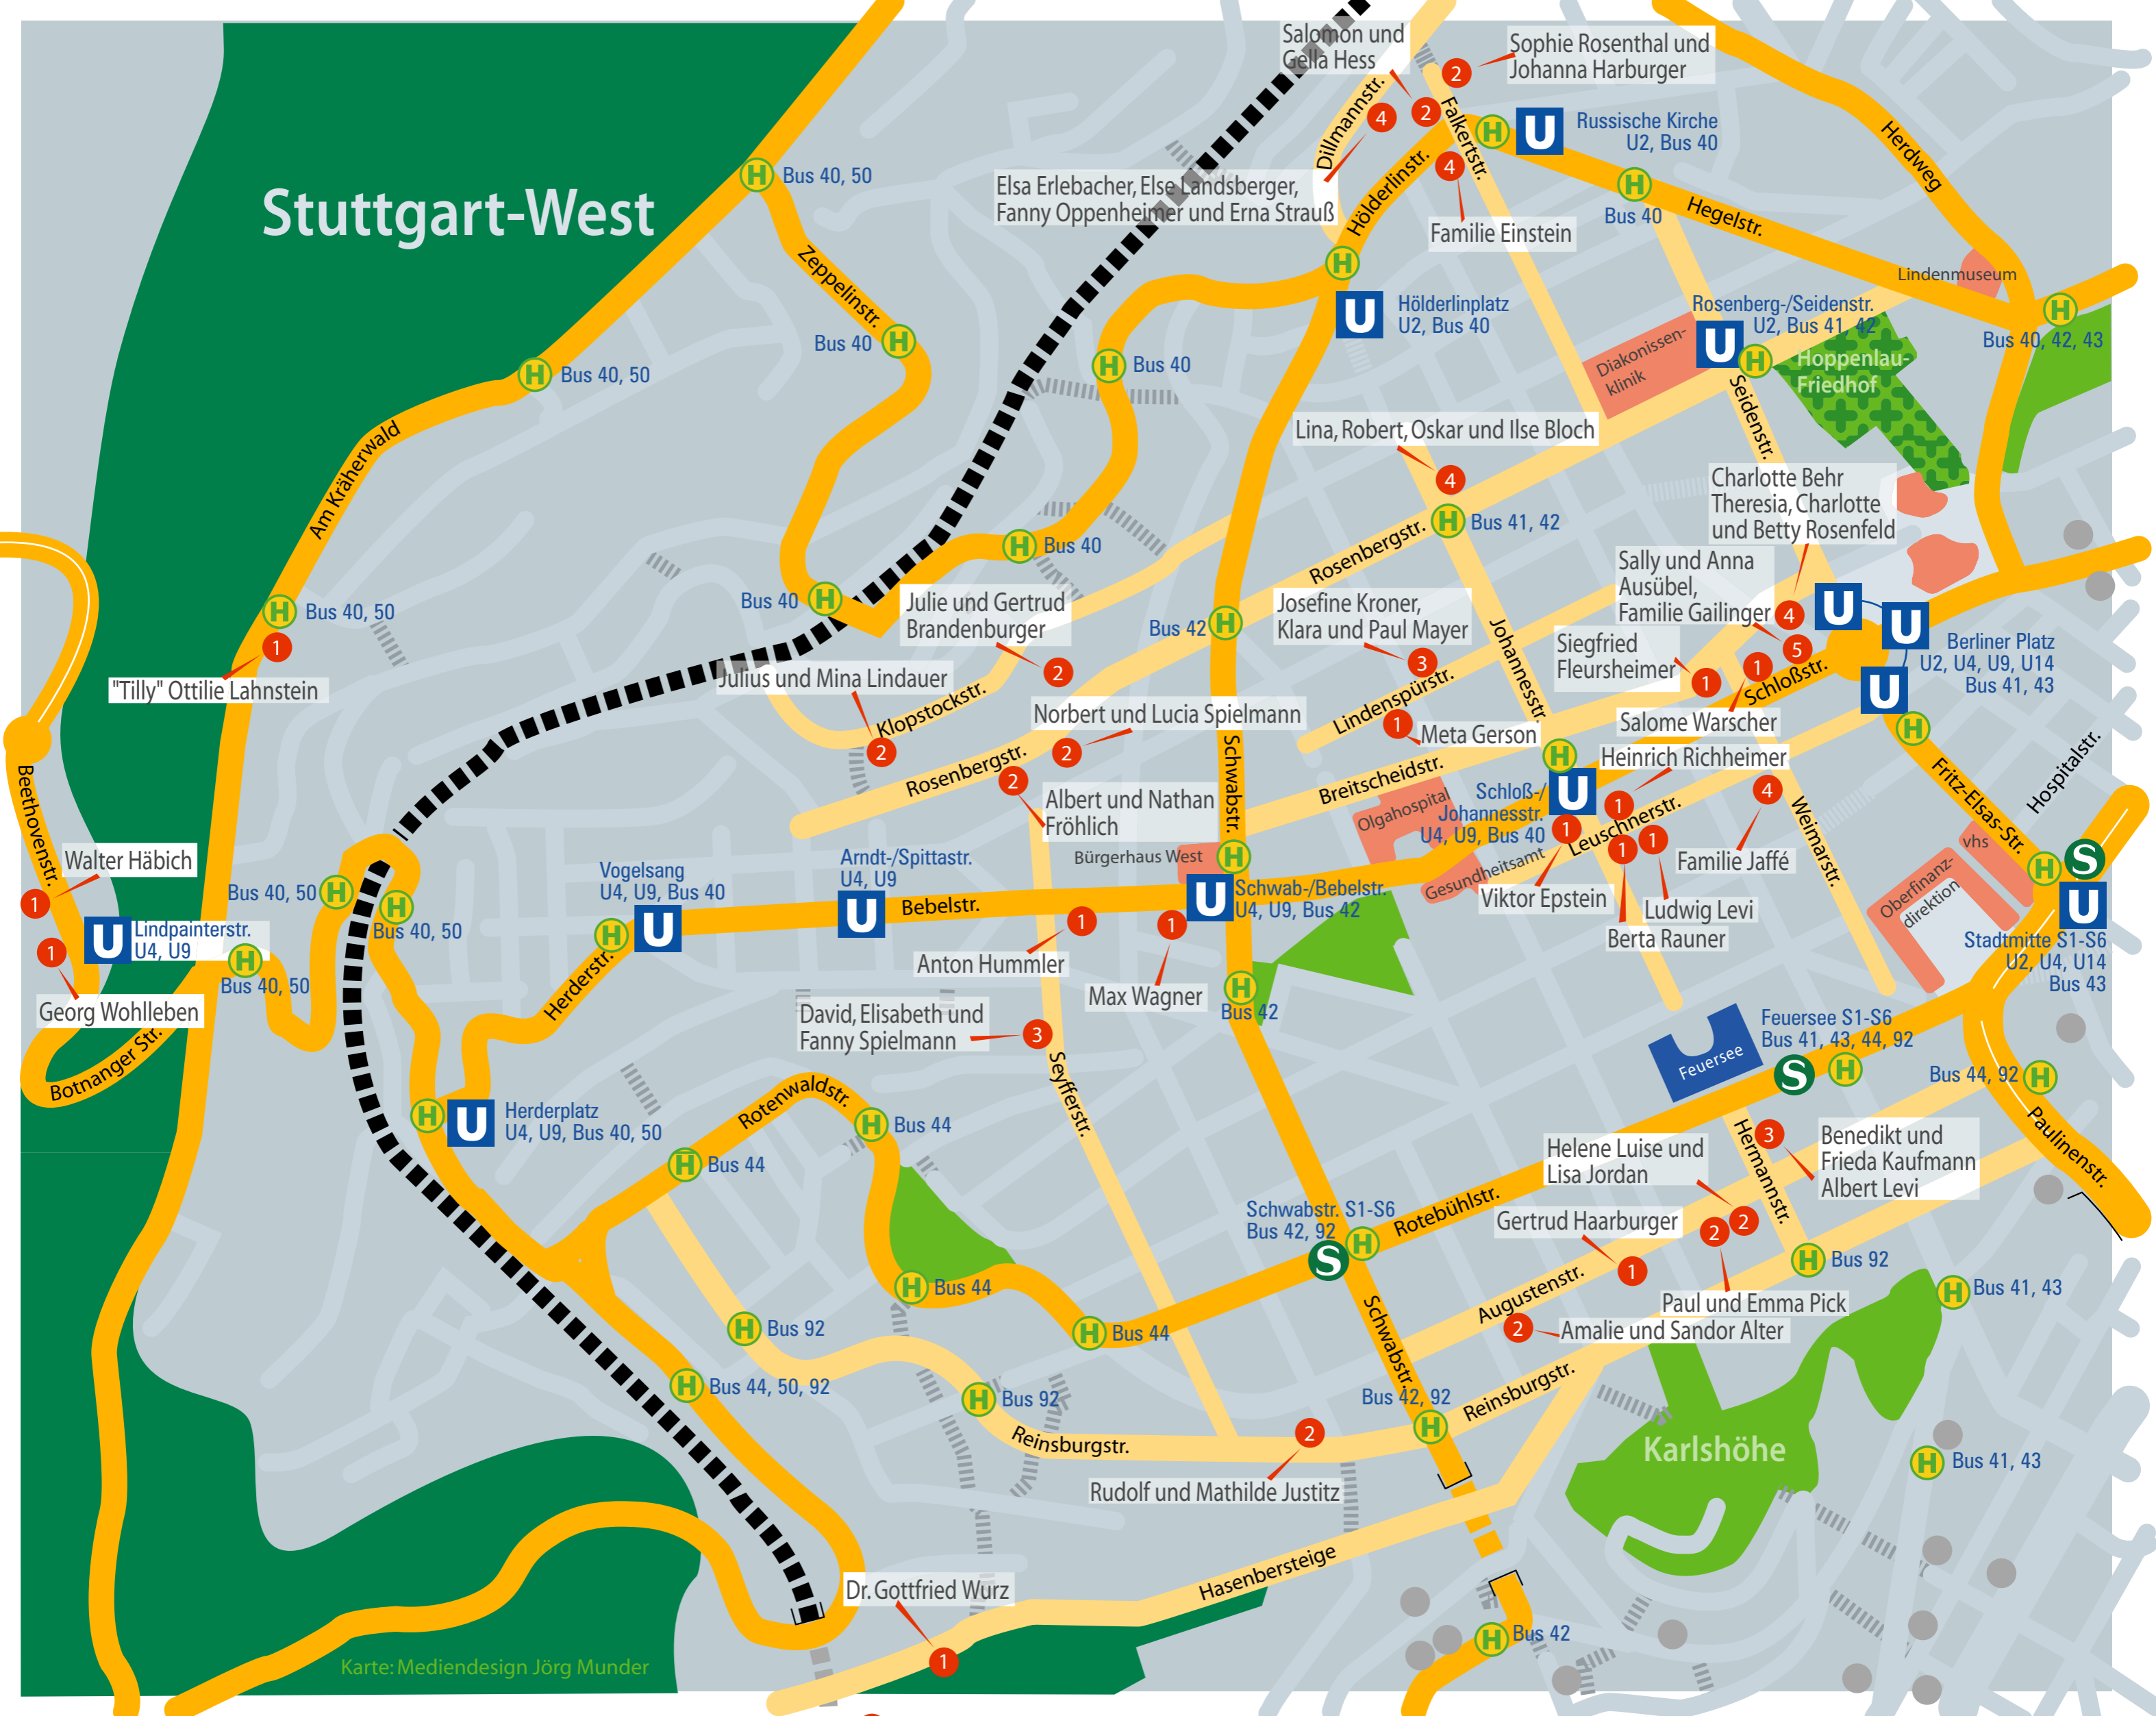

Stuttgart-West

Karte: Mediendesign Jörg Munder

- ① = Anzahl der verlegten Stolpersteine
- = Stolpersteine in angrenzenden Stadtteilen